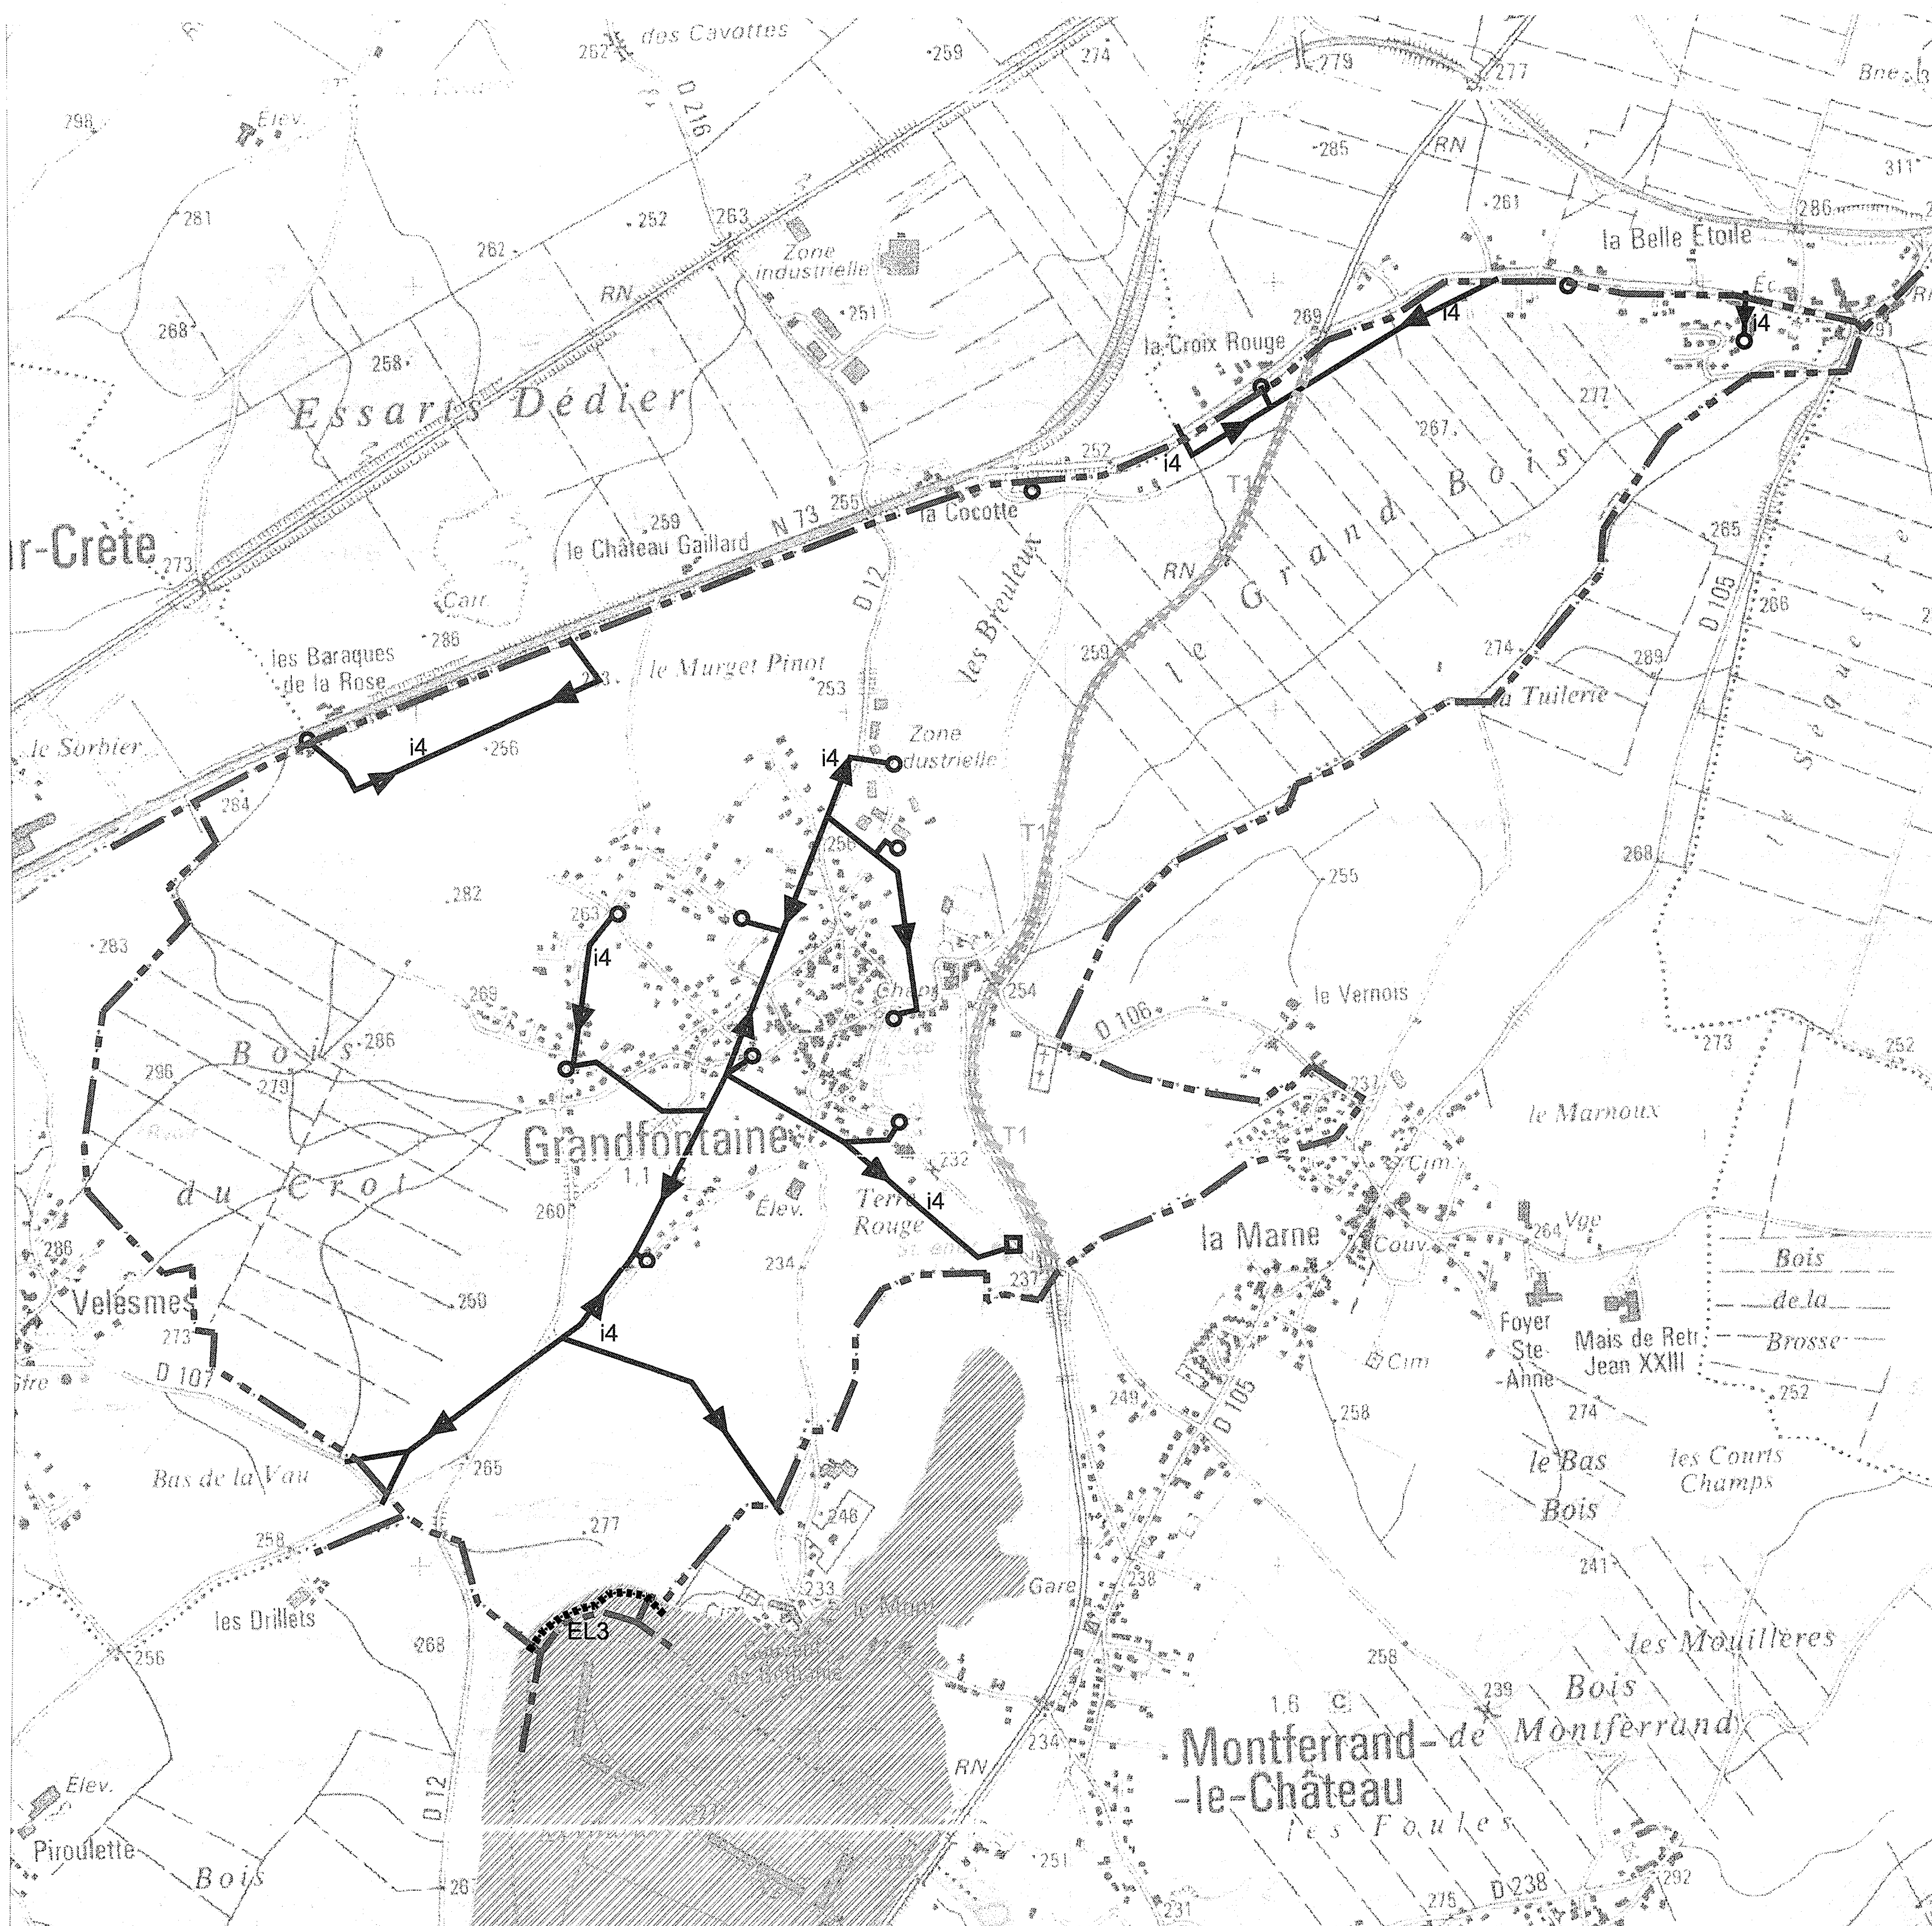

Liberté • Égalité • Fraternité
RÉPUBLIQUE FRANÇAISE

Préfecture du Doubs

Commune de GRANDFONTAINE

Plan Local d'Urbanisme (révision)

Plan des Servitudes d'Utilité Publique

Direction départementale
des territoires du Doubs

Mission connaissance,
animation territoriale
et planification.
6, Rue Roussillon
BP 1169
25003 Besançon Cedex

Prescrit le : 06/12/2002
Approuvé le :

LEGENDE

- Limite de commune
- **SERVITUDES**
- Plan de Prévention des Risques inondations Doubs Central
- EL3 Servitude de halage et marchepied
- i4 Lignes électriques
- T1 Servitude relative au domaine public ferroviaire